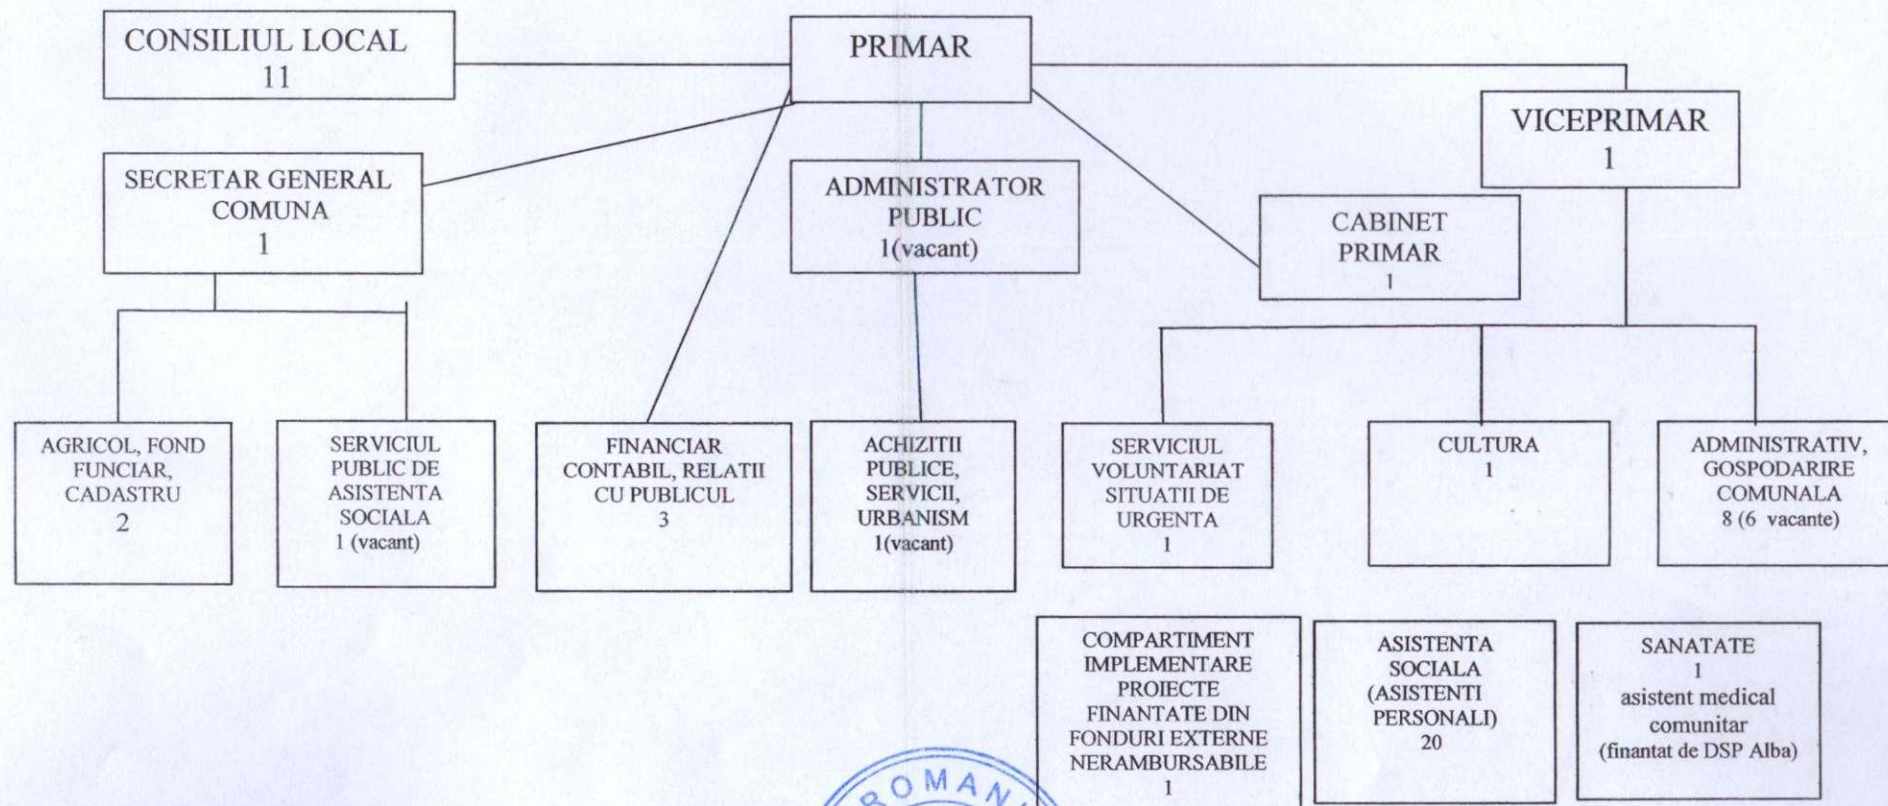

ROMANIA
JUDETUL ALBA
COMUNA LUNCA MURESULUI
CONSILIUL LOCAL

Anexa nr. 1
la HCL nr. 15/25.02.2021

Organigrama

PRIMARIEI COMUNEI LUNCA MURESULUI SI AL APARATULUI DE SPECIALITATE AL PRIMARULUI COMUNEI LUNCA MURESULUI, JUDETUL ALBA